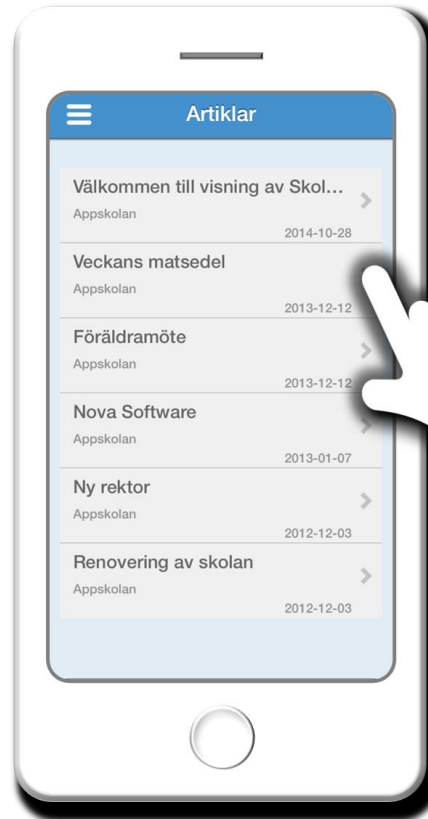

Artiklar

Listade artiklar