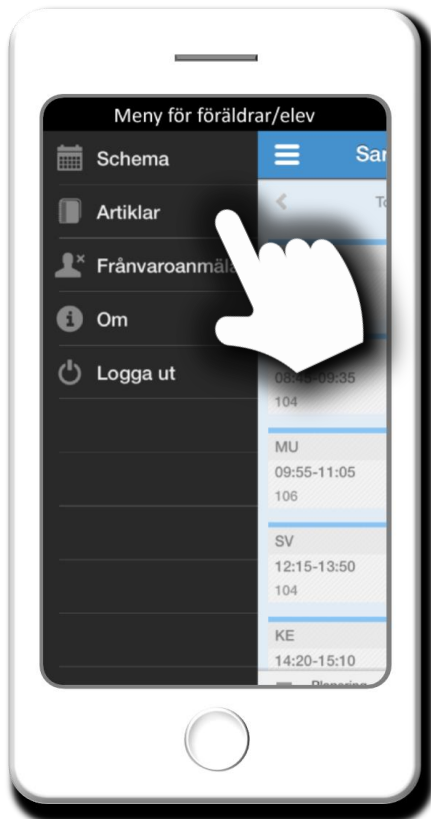

Artiklar

Listade artiklar