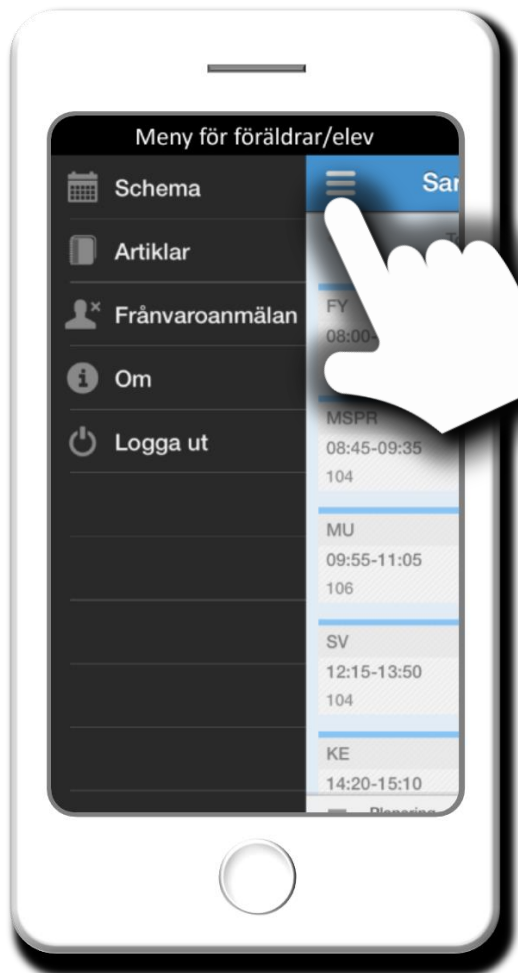

Menyer

Observera att åtkomst av information i Skola24 MobilApp är beroende av inställningar och valda funktioner för respektive skola.

T ex Planering, Frånvaroanmälan och om skolan skriver Artiklar.