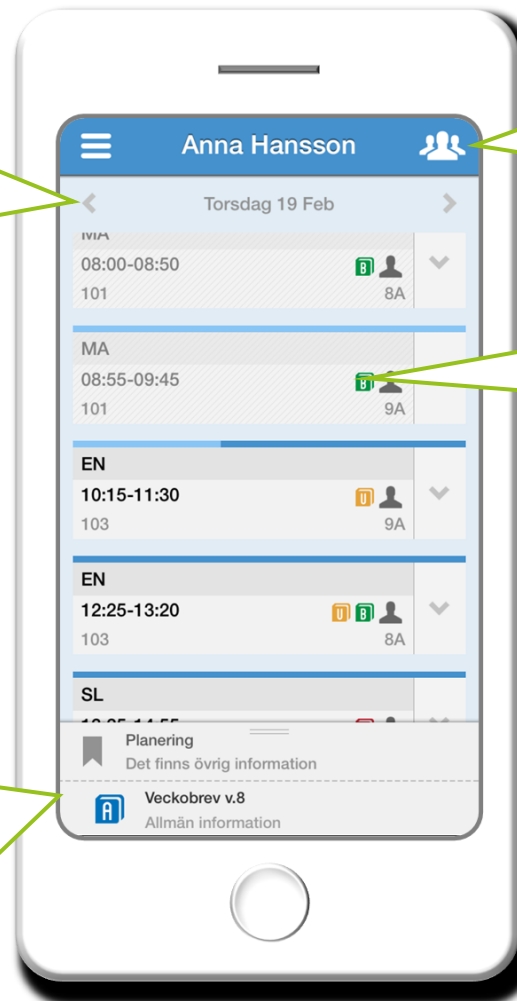

Schema

Se personligt schema för en annan dag.

Här byter du roll eller växlar till ditt andra barn om du har flera.

Lektion med information om lektionsplanering som läraren har lagt till.

För mer information om en lektion, tryck på aktuell lektion.

Planeringar som gäller för veckan och/eller för dag som inte har koppling till lektion för aktuell dag.